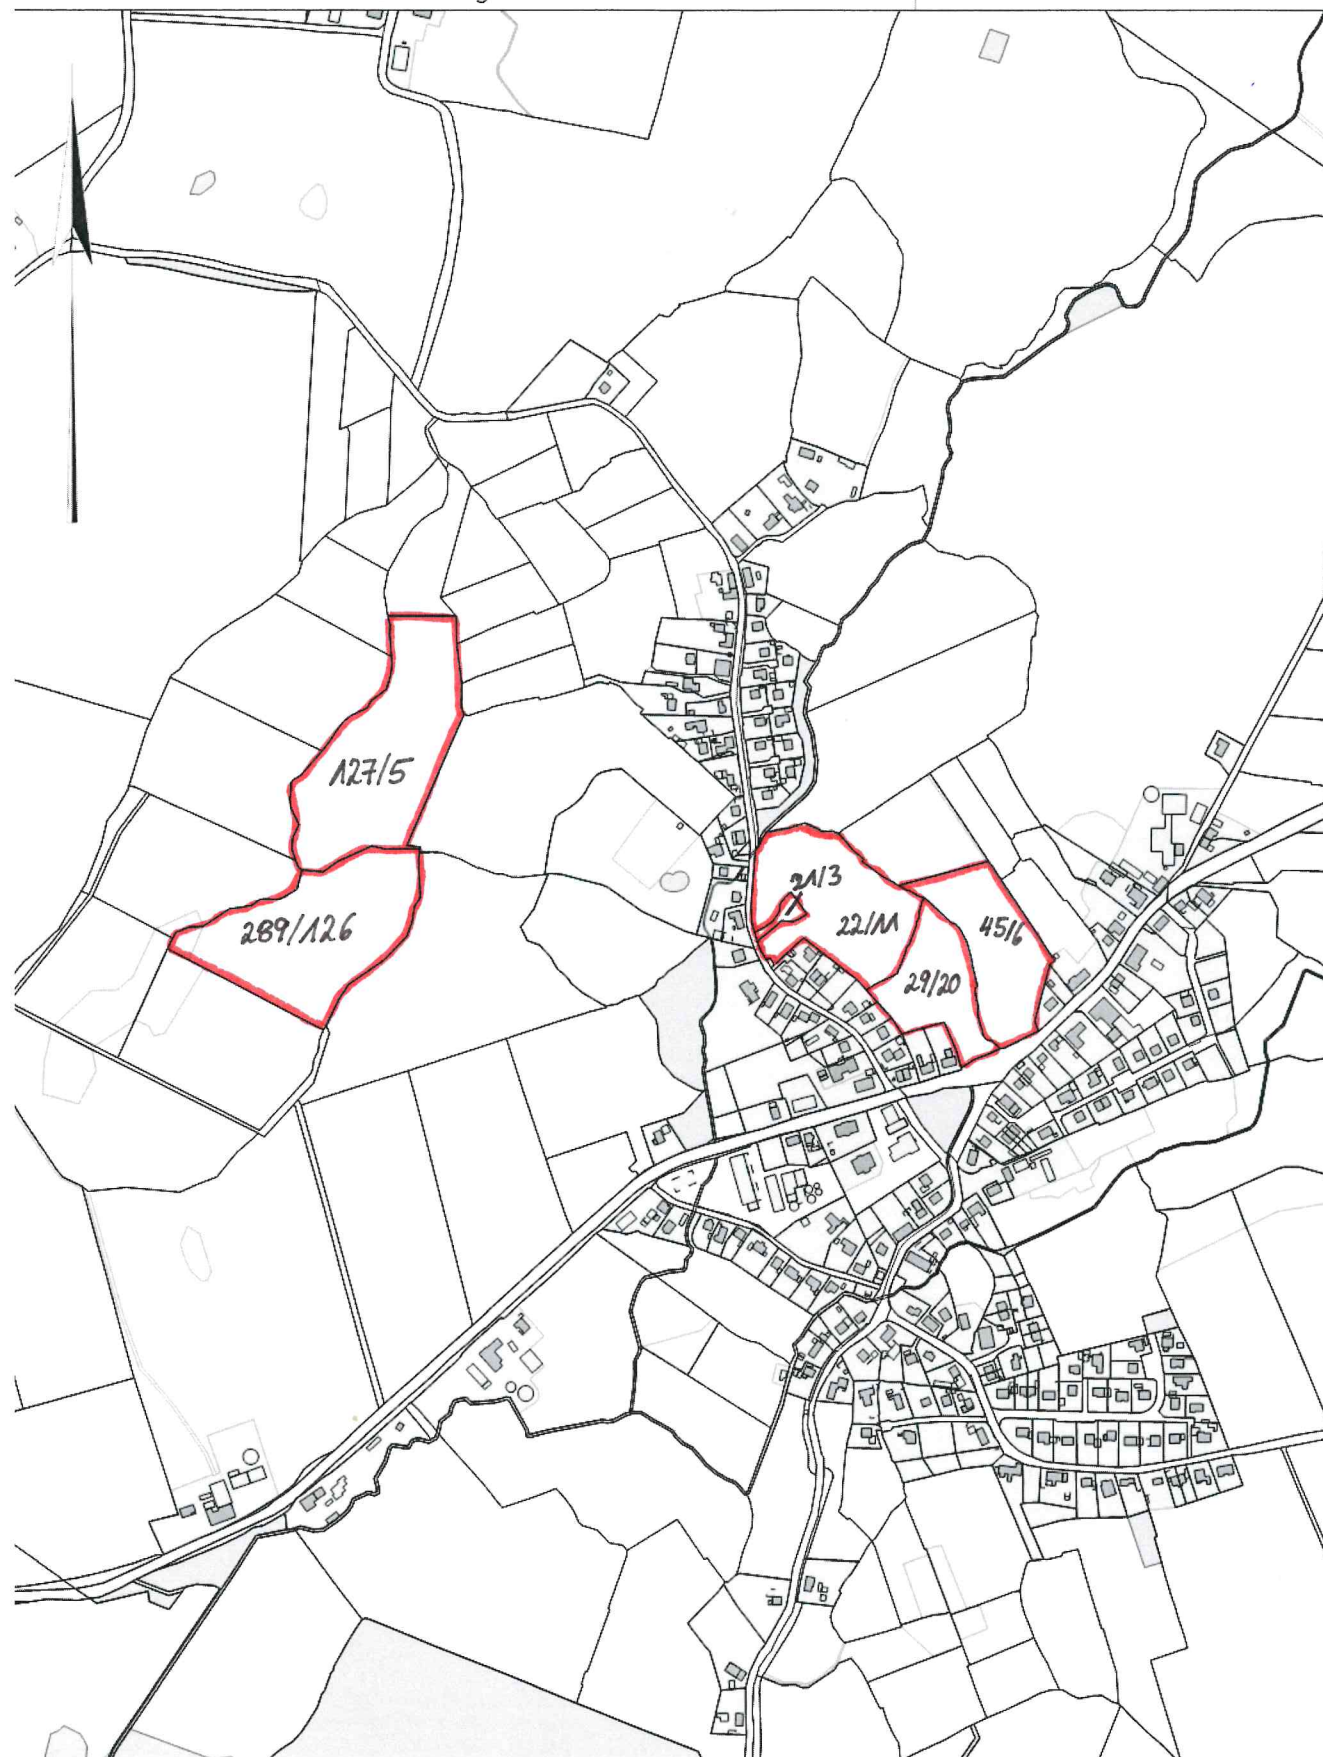

Auszug aus dem Kartenwerk

Maßstab 1:8000

Datum: 30.04.2019

Amt Dänischer Wohld

Der Amtsdirektor

Karl-Kolbe-Platz 1

Liegenschaftskarte

Flurstück:

Flur:

Gemarkung:

24214 Gettorf

Dieser Auszug ist maschinell erstellt und wird nicht unterschrieben. Auszüge aus der Liegenschaftskarte sind gesetzlich geschützt. Die Vervielfältigung ist nur für eigene, nichtgewerbliche Zwecke gestattet. Der Grundriss ist aus einer Karte kleineren Maßstabs erstellt worden. Die Genauigkeit entspricht nur der geometrischen Qualität der ursprünglichen Karte. Datengrundlage ALKIS. Herausgeber: Landesamt für Vermessung und Geoinformation Schleswig-Holstein.