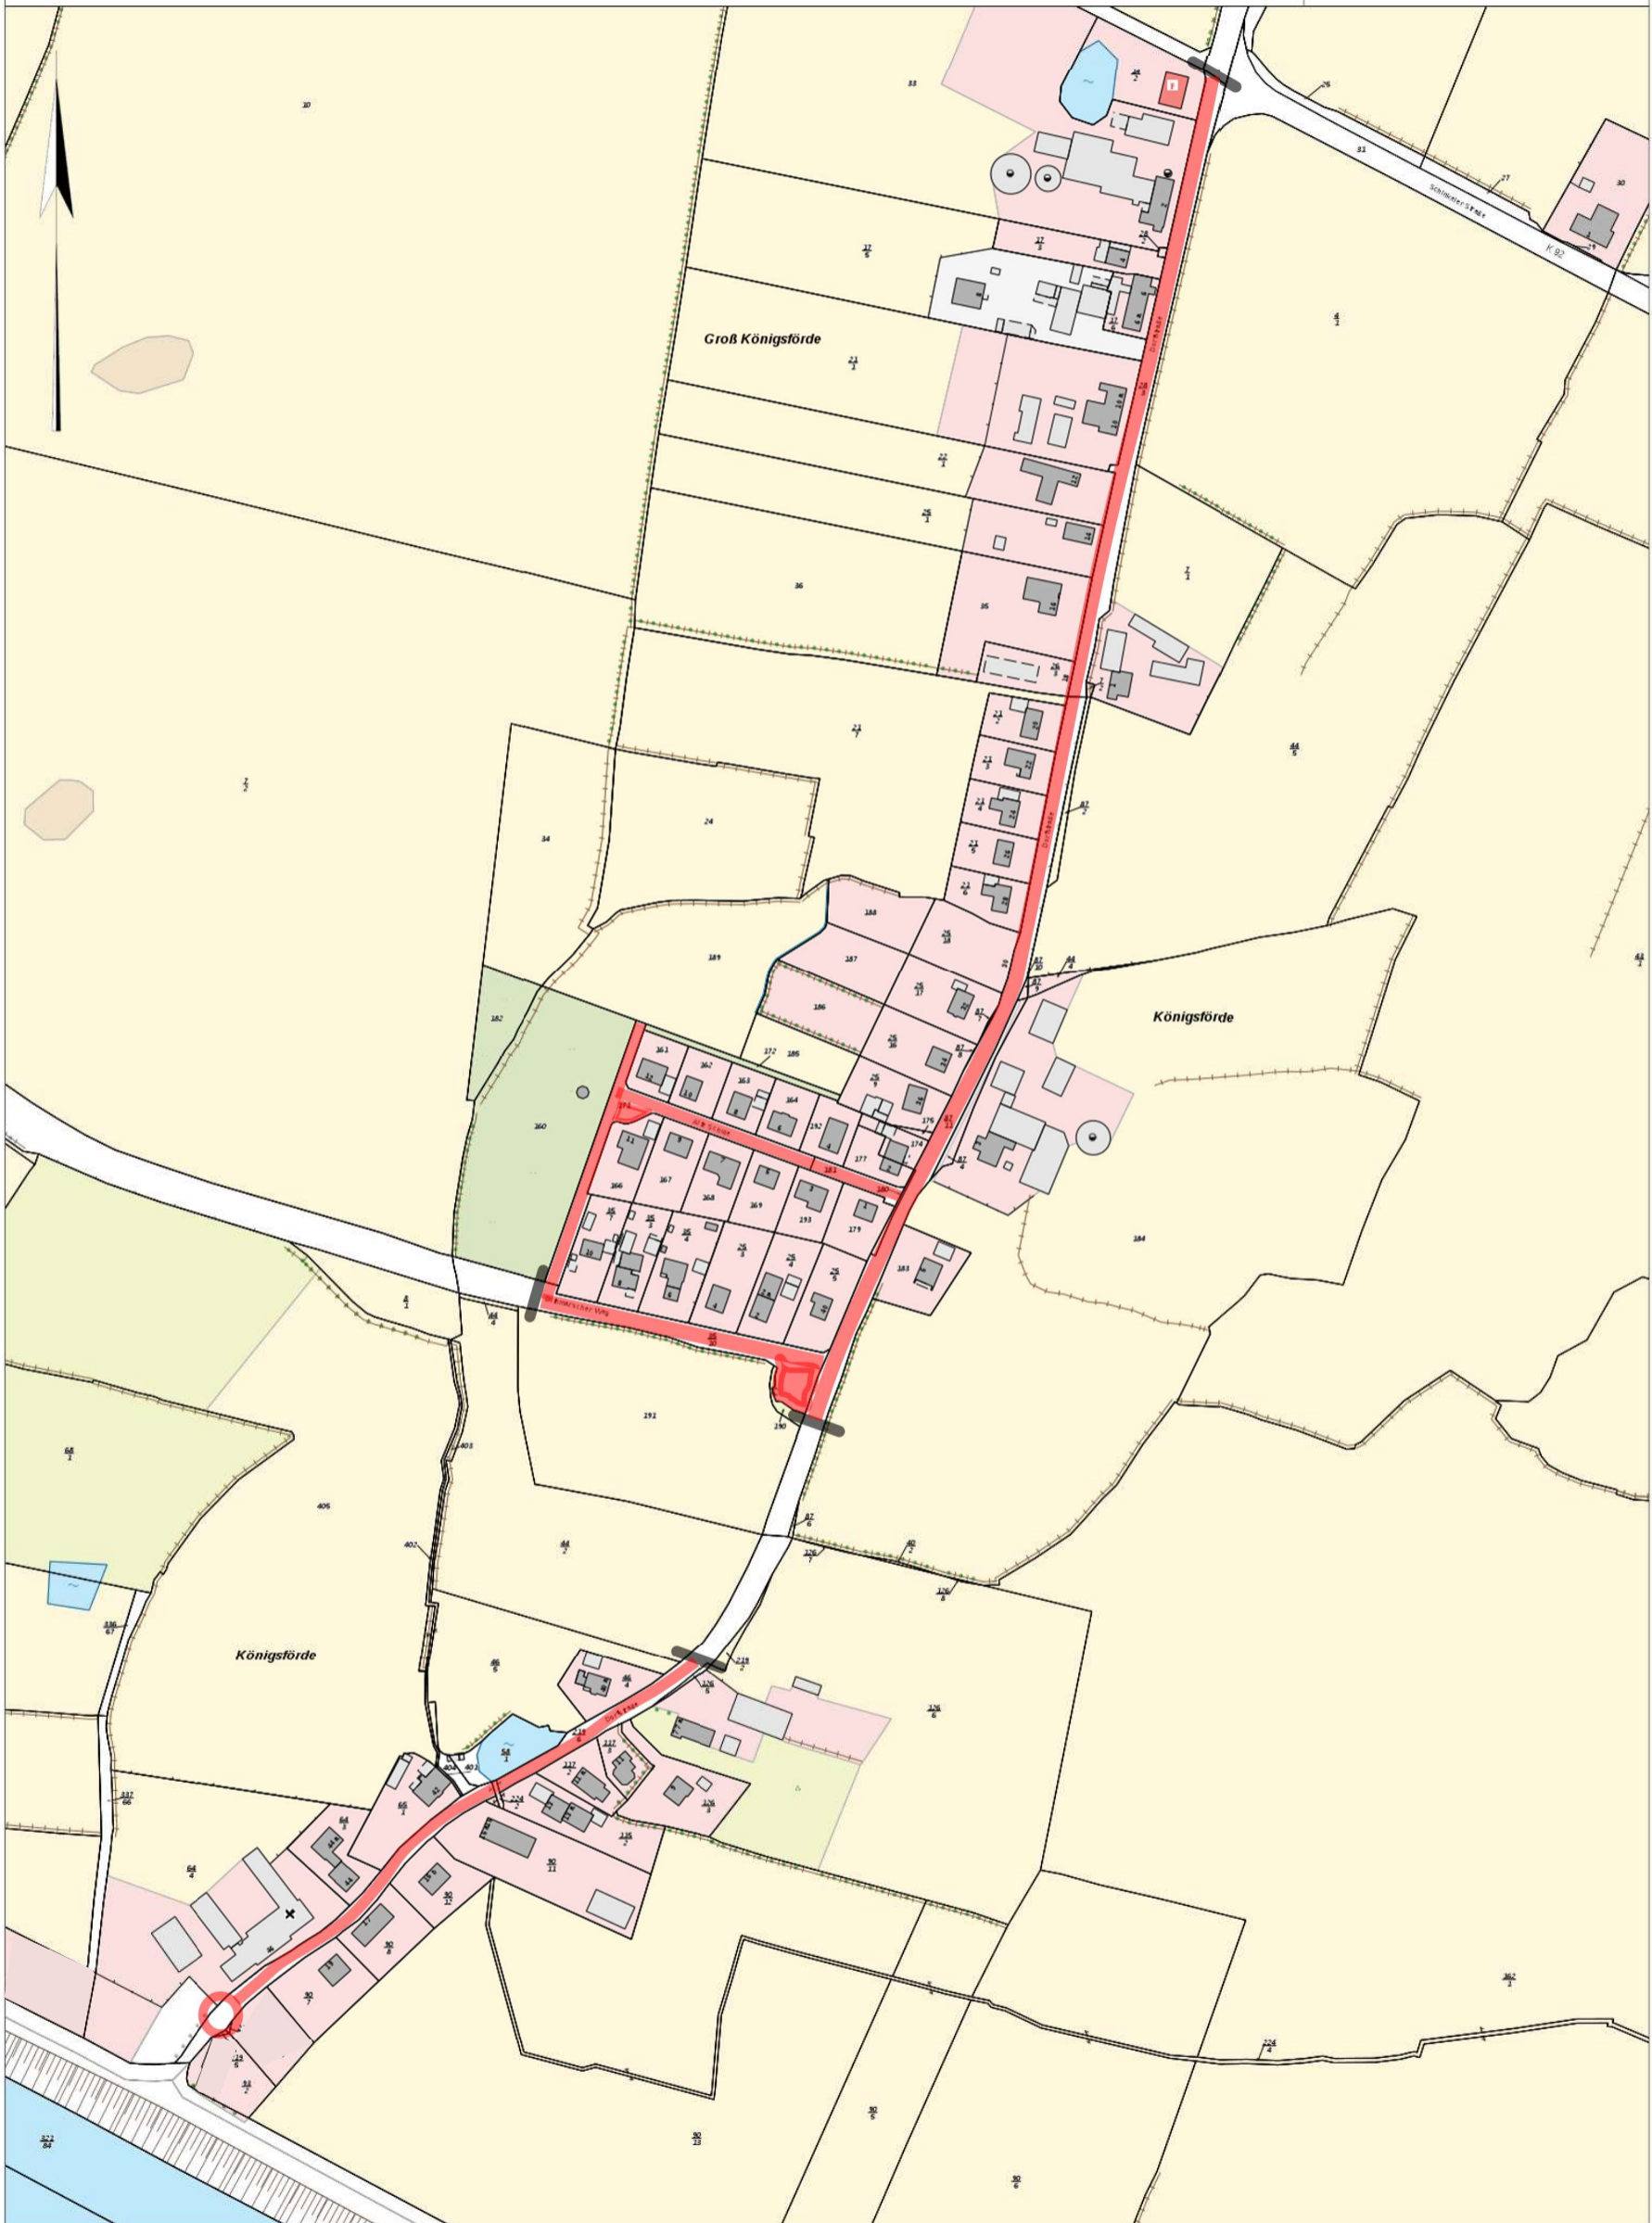

Auszug aus dem Kartenwerk

Maßstab 1:3000 Datum 05.02.2021

Amt Dänischer Wohld
Der Amtsdirektor
Karl-Kolbe-Platz 1

Kartenausdruck

Ortsteil Großkönigsförde

24214 Gettorf