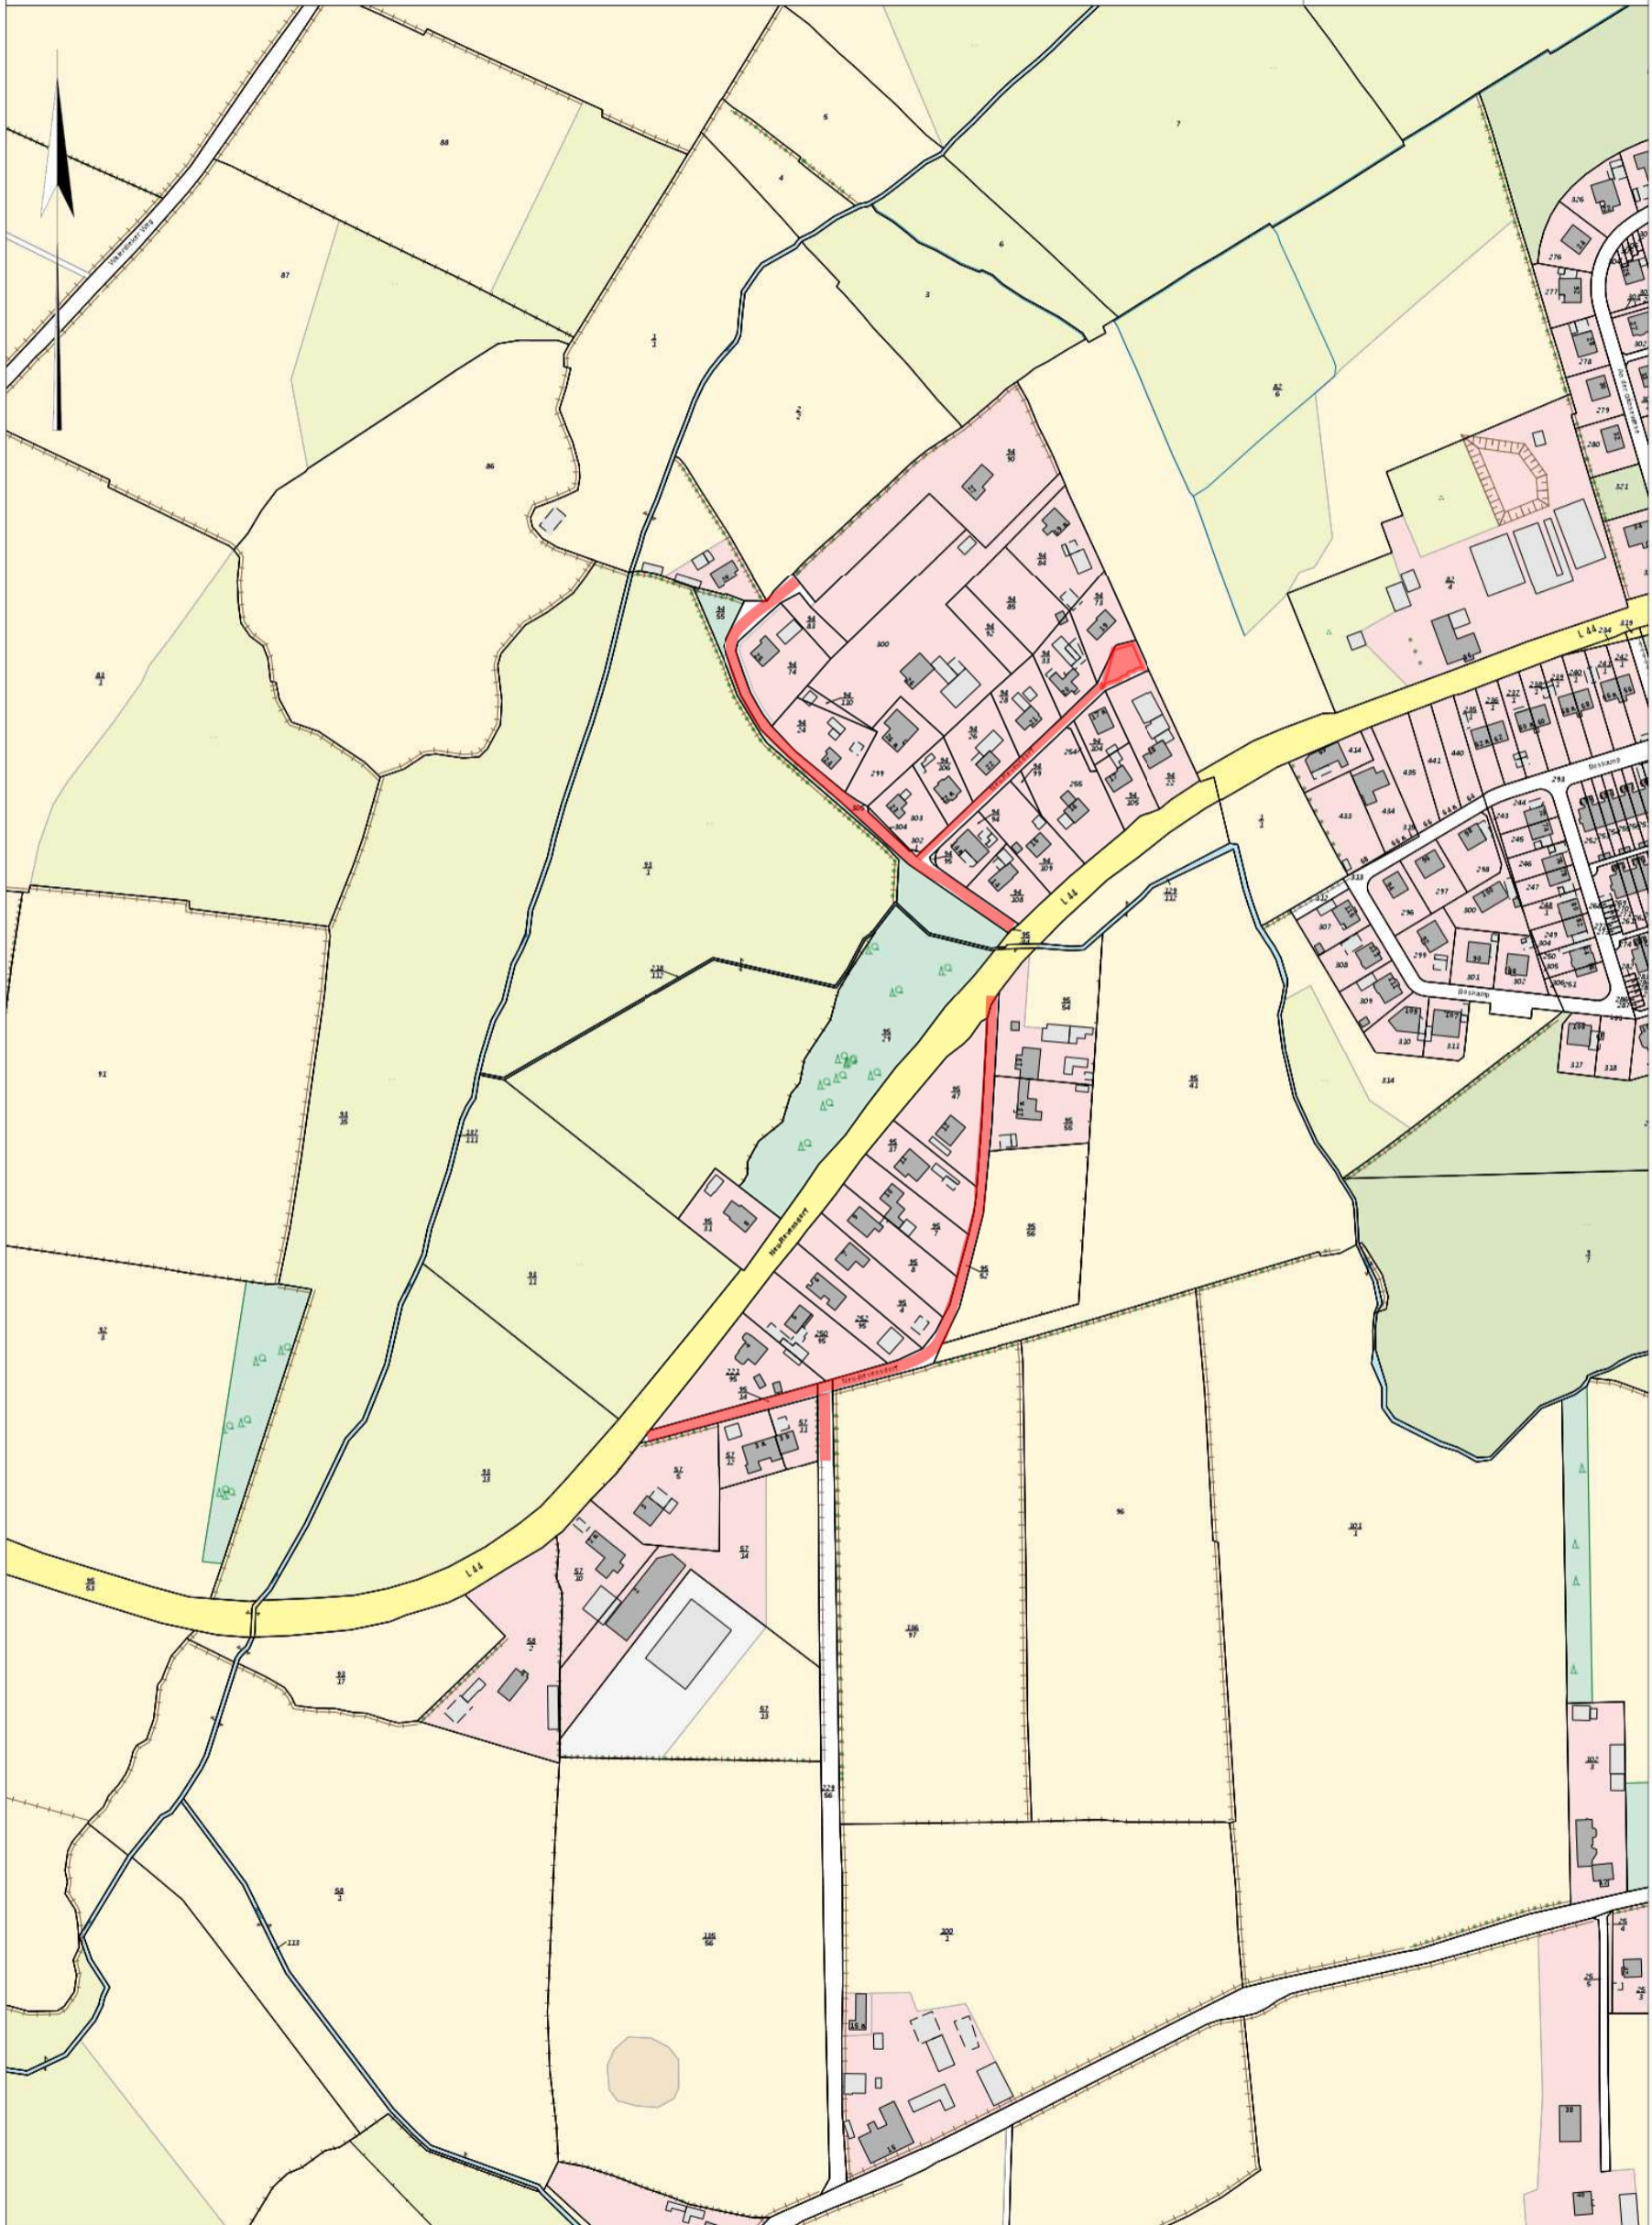

Auszug aus dem Kartenwerk

Maßstab 1:3000 Datum 05.02.2021

Amt Dänischer Wohld
Der Amtsdirektor
Karl-Kolbe-Platz 1

Kartenausdruck **Ortsteil Neu-Revensdorf**

24214 Gettorf