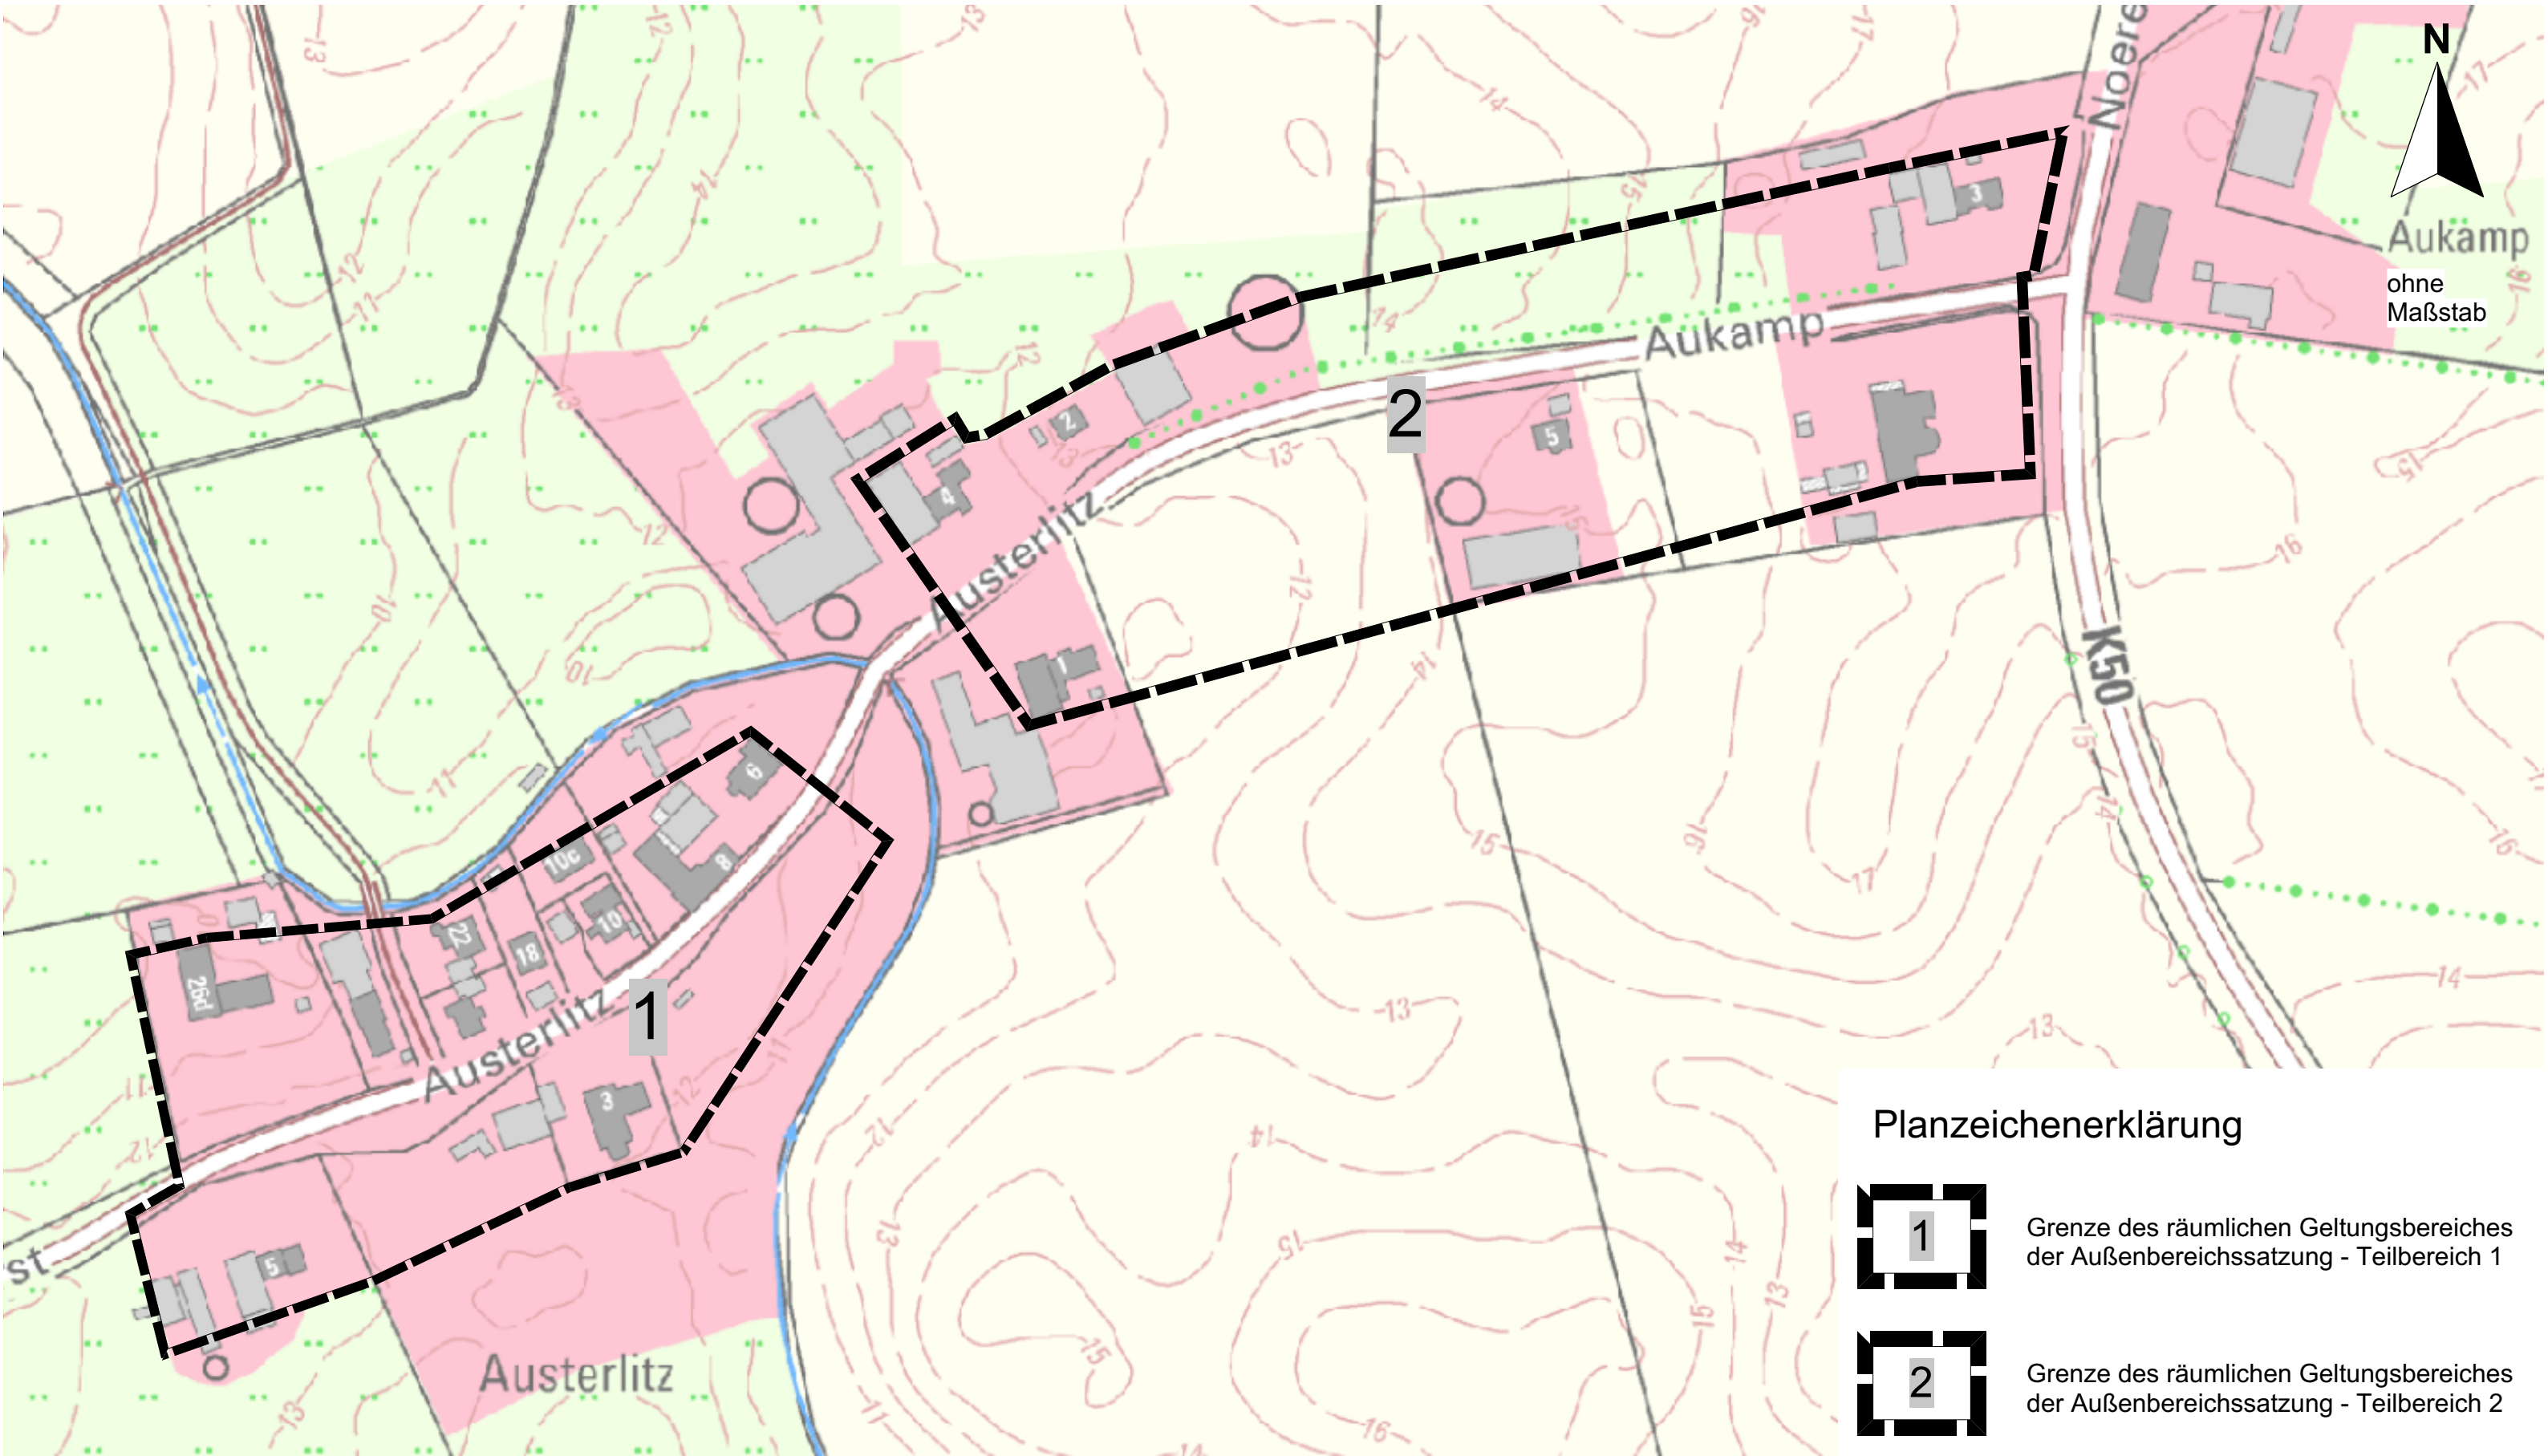

Gemeinde Osdorf  
Kreis Rendsburg-Eckernförde

# Außenbereichssatzung OT Austerlitz der Gemeinde Osdorf

Geltungsbereich (im Außenbereich gem. §35 BauGB)

- Entwurf Januar 2026 -

### Planzeichenerklärung

Grenze des räumlichen Geltungsbereiches der Außenbereichssatzung - Teilbereich 1

Grenze des räumlichen Geltungsbereiches der Außenbereichssatzung - Teilbereich 2